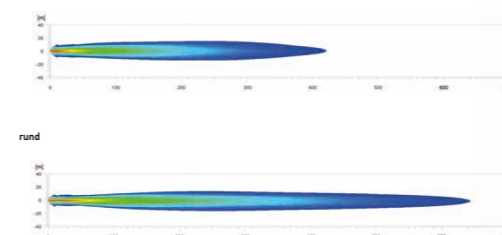

MERE LYS - EKSTRA FJERNLYGTER

-perfekt til 4x4, SUV, Pickup, lad- og erhvervskøretøjer.

Black Magic - slimline fjernlygter

- Ekstremt godt lys
- Opfylder de strengeste beskyttelseskrav mht. støv og vand.
- Specialudviklet reflektor til homogen lysfordeling
- Kun godkendt til off-road køretøjer

HELLA VALUEFIT 15,5 cm

HELLA VALUEFIT 52 cm

HELLA VALUEFIT 80 cm

Lumen	2000	6000	9000
Spænding	12/24V	12/24V	12/24V
Bekyttelse	IP68/IP69K	IP68/IP69K	IP68/IP69K
Godkendelser	ECE-R10	ECE-R10	ECE-R10
Lygtehus	Aluminium	Aluminium	Aluminium
Mål (B/H/D)	157x50x60 mm	522x40x54 mm	800x40x54 mm
LED's	6	21	33
Strømforbrug	30W	105W	165W
Montering	Stående/hængende	Stående	Stående
Kabel	800 mm open ends	2000 mm open ends	2000 mm open ends
Best.nr.	1FB 358 176-201	1FJ 358 176-301	1FJ 358 176-311
	Vores pris kr. 289,-	Vores pris kr. 785,-	Vores pris kr. 1.035,-

Hella ValueFit Blade - fjernlygte

- Elegant, stilfuld og fuld af power.
- Innovativt design tager køreoplevelsen med til et nyt niveau.
- Hvidt og gult positionslys* (*offroad kørsel)

NEW

Spænding	12/24V
Bekyttelse	IP 69K, IP 67
Godkendelser	ECE R10 (EMC), R148,R149
Lygtehus	Aluminium
Mål (Ø/D)	220 x 116 mm
LED's	6
Strømforbrug ref. 25/50	17W / 18W
Montering	Stående
Kabel	500 mm open ends
Best.nr. - ref. 25	1FJ 357 199-061 - Vores pris kr. 925,-
Best.nr. - ref. 50	1FJ 357 199-071 - Vores pris kr. 925,-
Tilbehør - lygtekappe	8XS 358 198-011 - Vores pris kr. 85,-