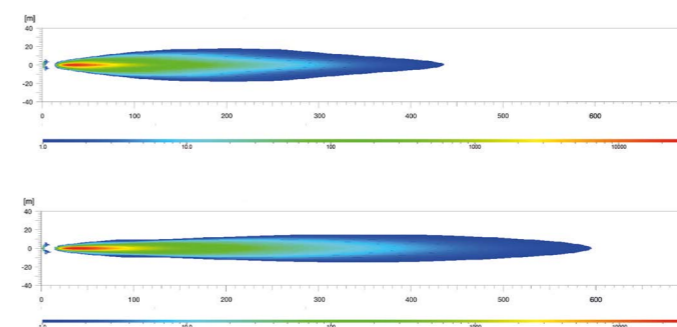

HELLA Rallye 3003 LED

Spænding	12/24V
Beskyttelse	IP X9K - IP 6K7
Godkendelse	ECE-R112/R7/R10/EMC
Lygtehus	Thermoplas
Mål (H/B/D)	Ø 222 mm
Strømforbrug	14,5 W
Kabel	Open ends
Best.nr. ref 25	1F8 016 797-001 Vores pris kr. 1.599,-
Best.nr. ref 50	1F8 016 797-011 Vores pris kr. 1.599,-